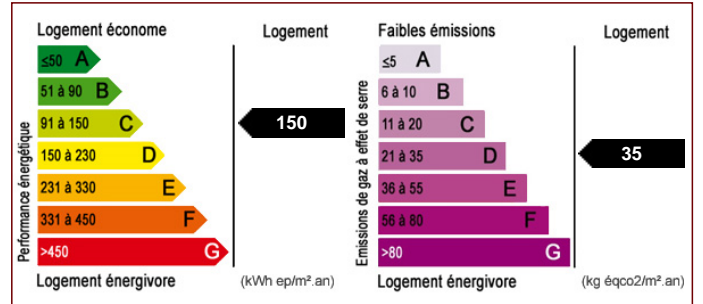

- CHAMBRE 1/2/3 : 10 m²
- CHAMBRE 4 : 11 m²
- CHAMBRE 5 : 12 m²

Les surfaces doivent être considérées en m² environ, document non contractuel.

Pour visiter ce bien, appelez au 03 51 53 26 95

Antea immobilier - 24 Avenue du Général Gallieni - 10300 SAINTE SAVINE
Email : anteaimmobilier@gmail.com - Site Internet : www.anteaimmobilier.fr
Tél : 03 51 53 26 95 ou 07 68 30 81 96
Numéro RCS : 441609773 - Carte Professionnelle : CPI 1001 2016 000 00